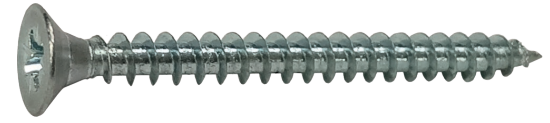

TORNILLO DIN 7505-A PZ CINCADO

CHIPBOARD SCREW PZ ZINC PLATED
 VIS À BOIS PZ EN ACIER ZINGUÉ
 SENKKOPF-SPANPLATTENSCHRAUBE VERZINKT

CAJA / BOX / BOÎTE

CÓDIGO / Code / Code: **7505AZ**

CINCADO / ZINC PLATED

UNIDADES X CAJA / Units x box / Unités x boîte

ØxL (m.m.)	Ø3	Ø3,5	Ø4	Ø4,5	Ø5	Ø6
12	1.000					
16	1.000	1.000	500			
20	1.000	1.000	500	500		
25	1.000	1.000	500	500	200	
30	1.000	500	500	500	200	
35	500	500	500	500	200	
40	500	500	500	500	200	200
45		200	200	200	200	200
50		200	200	200	200	200
60			200	200	200	200
70			200	200	200	200
80				200	200	200
90					100	100
100					100	100
120					100	100
140						100
160						100
180						100
200						100
MEDIDAS / Measures / Mesures						
A	5,70 - 6,05	6,60 - 7,00	7,55 - 8,00	8,55 - 9,00	9,55 - 10,00	11,50 - 12,00
H ≈	3	3,5	4	4,5	5	6
d	1,50 - 1,90	1,75 - 2,15	2,05 - 2,50	2,22 - 2,70	2,52 - 3,00	3,22 - 3,70
P ≈	1,35	1,65	1,80	2,10	2,30	2,60
Q	1,60 - 2,11	1,76 - 2,16	2,05 - 2,51	2,46 - 3,02	2,99 - 3,55	2,99 - 3,55
M	3	4	4,4	4,8	5,3	6,6
S (PZ)	1	2	2	2	2	3
R max.	1,5	1,8	2,0	2,2	2,5	2,5

TORNILLO DIN 7505-B PZ CINCADO

CHIPBOARD SCREW PZ ZINC PLATED
 VIS À BOIS PZ EN ACIER ZINGUÉ
 SENKKOPF-SPANPLATTENSCHRAUBE VERZINKT

CAJA / BOX / BOÎTE

CÓDIGO / Code / Code: **7505BZ**

CINCADO / ZINC PLATED