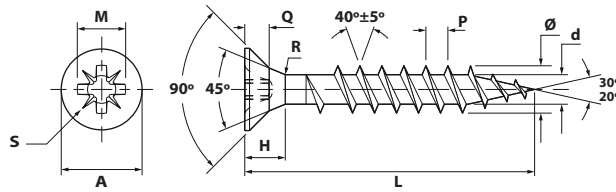

TORNILLO DIN 7505-A PZ CINCADO

CHIPBOARD SCREW PZ ZINC PLATED
 VIS À BOIS PZ EN ACIER ZINGUÉ
 SENKKOPF-SPANPLATTENSCHRAUBE VERZINKT

CAJA / BOX / BOÎTE

CÓDIGO / Code / Code: **7505AZ**

CINCADO / ZINC PLATED

UNIDADES X CAJA / Units x box / Unités x boîte

ØxL (m.m.)	Ø3	Ø3,5	Ø4	Ø4,5	Ø5	Ø6
12	1.000					
16	1.000	1.000	500			
20	1.000	1.000	500	500		
25	1.000	1.000	500	500	200	
30	1.000	500	500	500	200	
35	500	500	500	500	200	
40	500	500	500	500	200	200
45		200	200	200	200	200
50		200	200	200	200	200
60			200	200	200	200
70			200	200	200	200
80				200	200	200
90					100	100
100					100	100
120					100	100
140						100
160						100
180						100
200						100
MEDIDAS / Measures / Mesures						
A	5,70 - 6,05	6,60 - 7,00	7,55 - 8,00	8,55 - 9,00	9,55 - 10,00	11,50 - 12,00
H ≈	3	3,5	4	4,5	5	6
d	1,50 - 1,90	1,75 - 2,15	2,05 - 2,50	2,22 - 2,70	2,52 - 3,00	3,22 - 3,70
P ≈	1,35	1,65	1,80	2,10	2,30	2,60
Q	1,60 - 2,11	1,76 - 2,16	2,05 - 2,51	2,46 - 3,02	2,99 - 3,55	2,99 - 3,55
M	3	4	4,4	4,8	5,3	6,6
S (PZ)	1	2	2	2	2	3
R max.	1,5	1,8	2,0	2,2	2,5	2,5