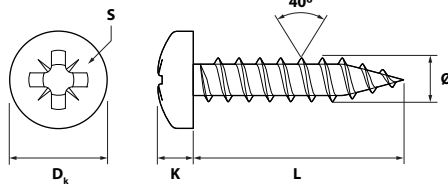

TORNILLO DIN 7505-B PZ CINCADO

CHIPBOARD SCREW PZ ZINC PLATED
VIS À BOIS PZ EN ACIER ZINGUÉ
SENKKOPF-SPANPLATTENSCHRAUBE VERZINKT